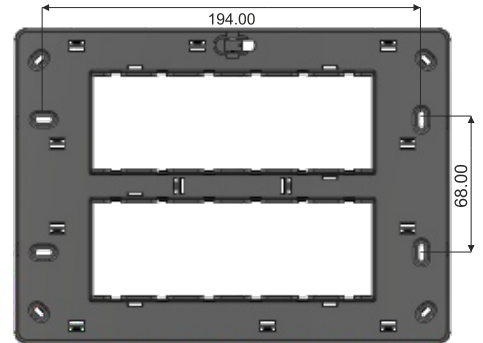

Colour	Majestic Marble	Rustic Wood	Greywood
Border, Frame	SL, BL	SL, BL	SL, BL
XYZ	70M	70N	70Y

BL - Black, SL - Silver, WH - White

2 Module
93 x 93 *

3 Module
121 x 93 *

4 Module
154 x 93 *

6 Module
223 x 93 *

8 Module (Horizontal)
263 x 93 *

8 Module (Square)
154 x 161 *

12 Module
223 x 161 *

16 Module
263 x 161 *

18 Module
223 x 223 *

JAZZ

Designer Plates

Switch to WOW!
Switch to JAZZ!