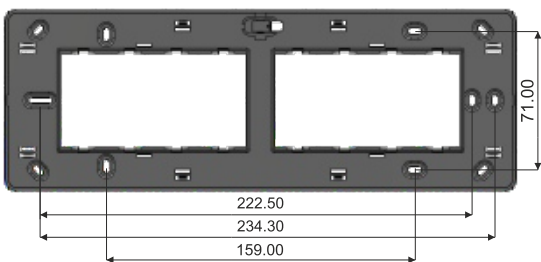

Colour	Majestic Marble	Rustic Wood	Greywood
Border, Frame	SL, BL	SL, BL	SL, BL
XYZ	70M	70N	70Y

BL - Black, SL - Silver, WH - White

2 Module
93 x 93 *

3 Module
121 x 93 *

4 Module
154 x 93 *

6 Module
223 x 93 *

8 Module (Horizontal)
263 x 93 *

8 Module (Square)
154 x 161 *

12 Module
223 x 161 *

16 Module
263 x 161 *

18 Module
223 x 223 *

JAZZ

Designer Plates

Switch to WOW!
Switch to JAZZ!