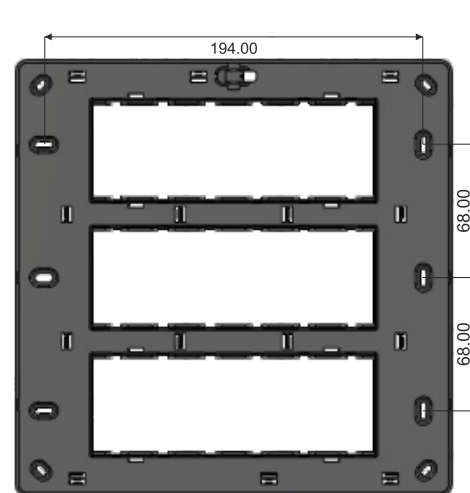

8 Module (Horizontal)
263 x 93 *

8 Module (Square)
154 x 161 *

12 Module
223 x 161 *

16 Module
263 x 161 *

18 Module
223 x 223 *

JAZZ

Designer Plates

Switch to WOW!
Switch to JAZZ!