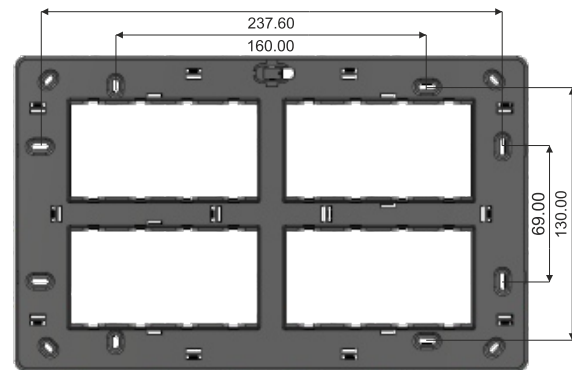

8 Module (Horizontal)
263 x 93 *

8 Module (Square)
154 x 161 *

12 Module
223 x 161 *

16 Module
263 x 161 *

18 Module
223 x 223 *

JAZZ

Designer Plates

Switch to WOW!
Switch to JAZZ!