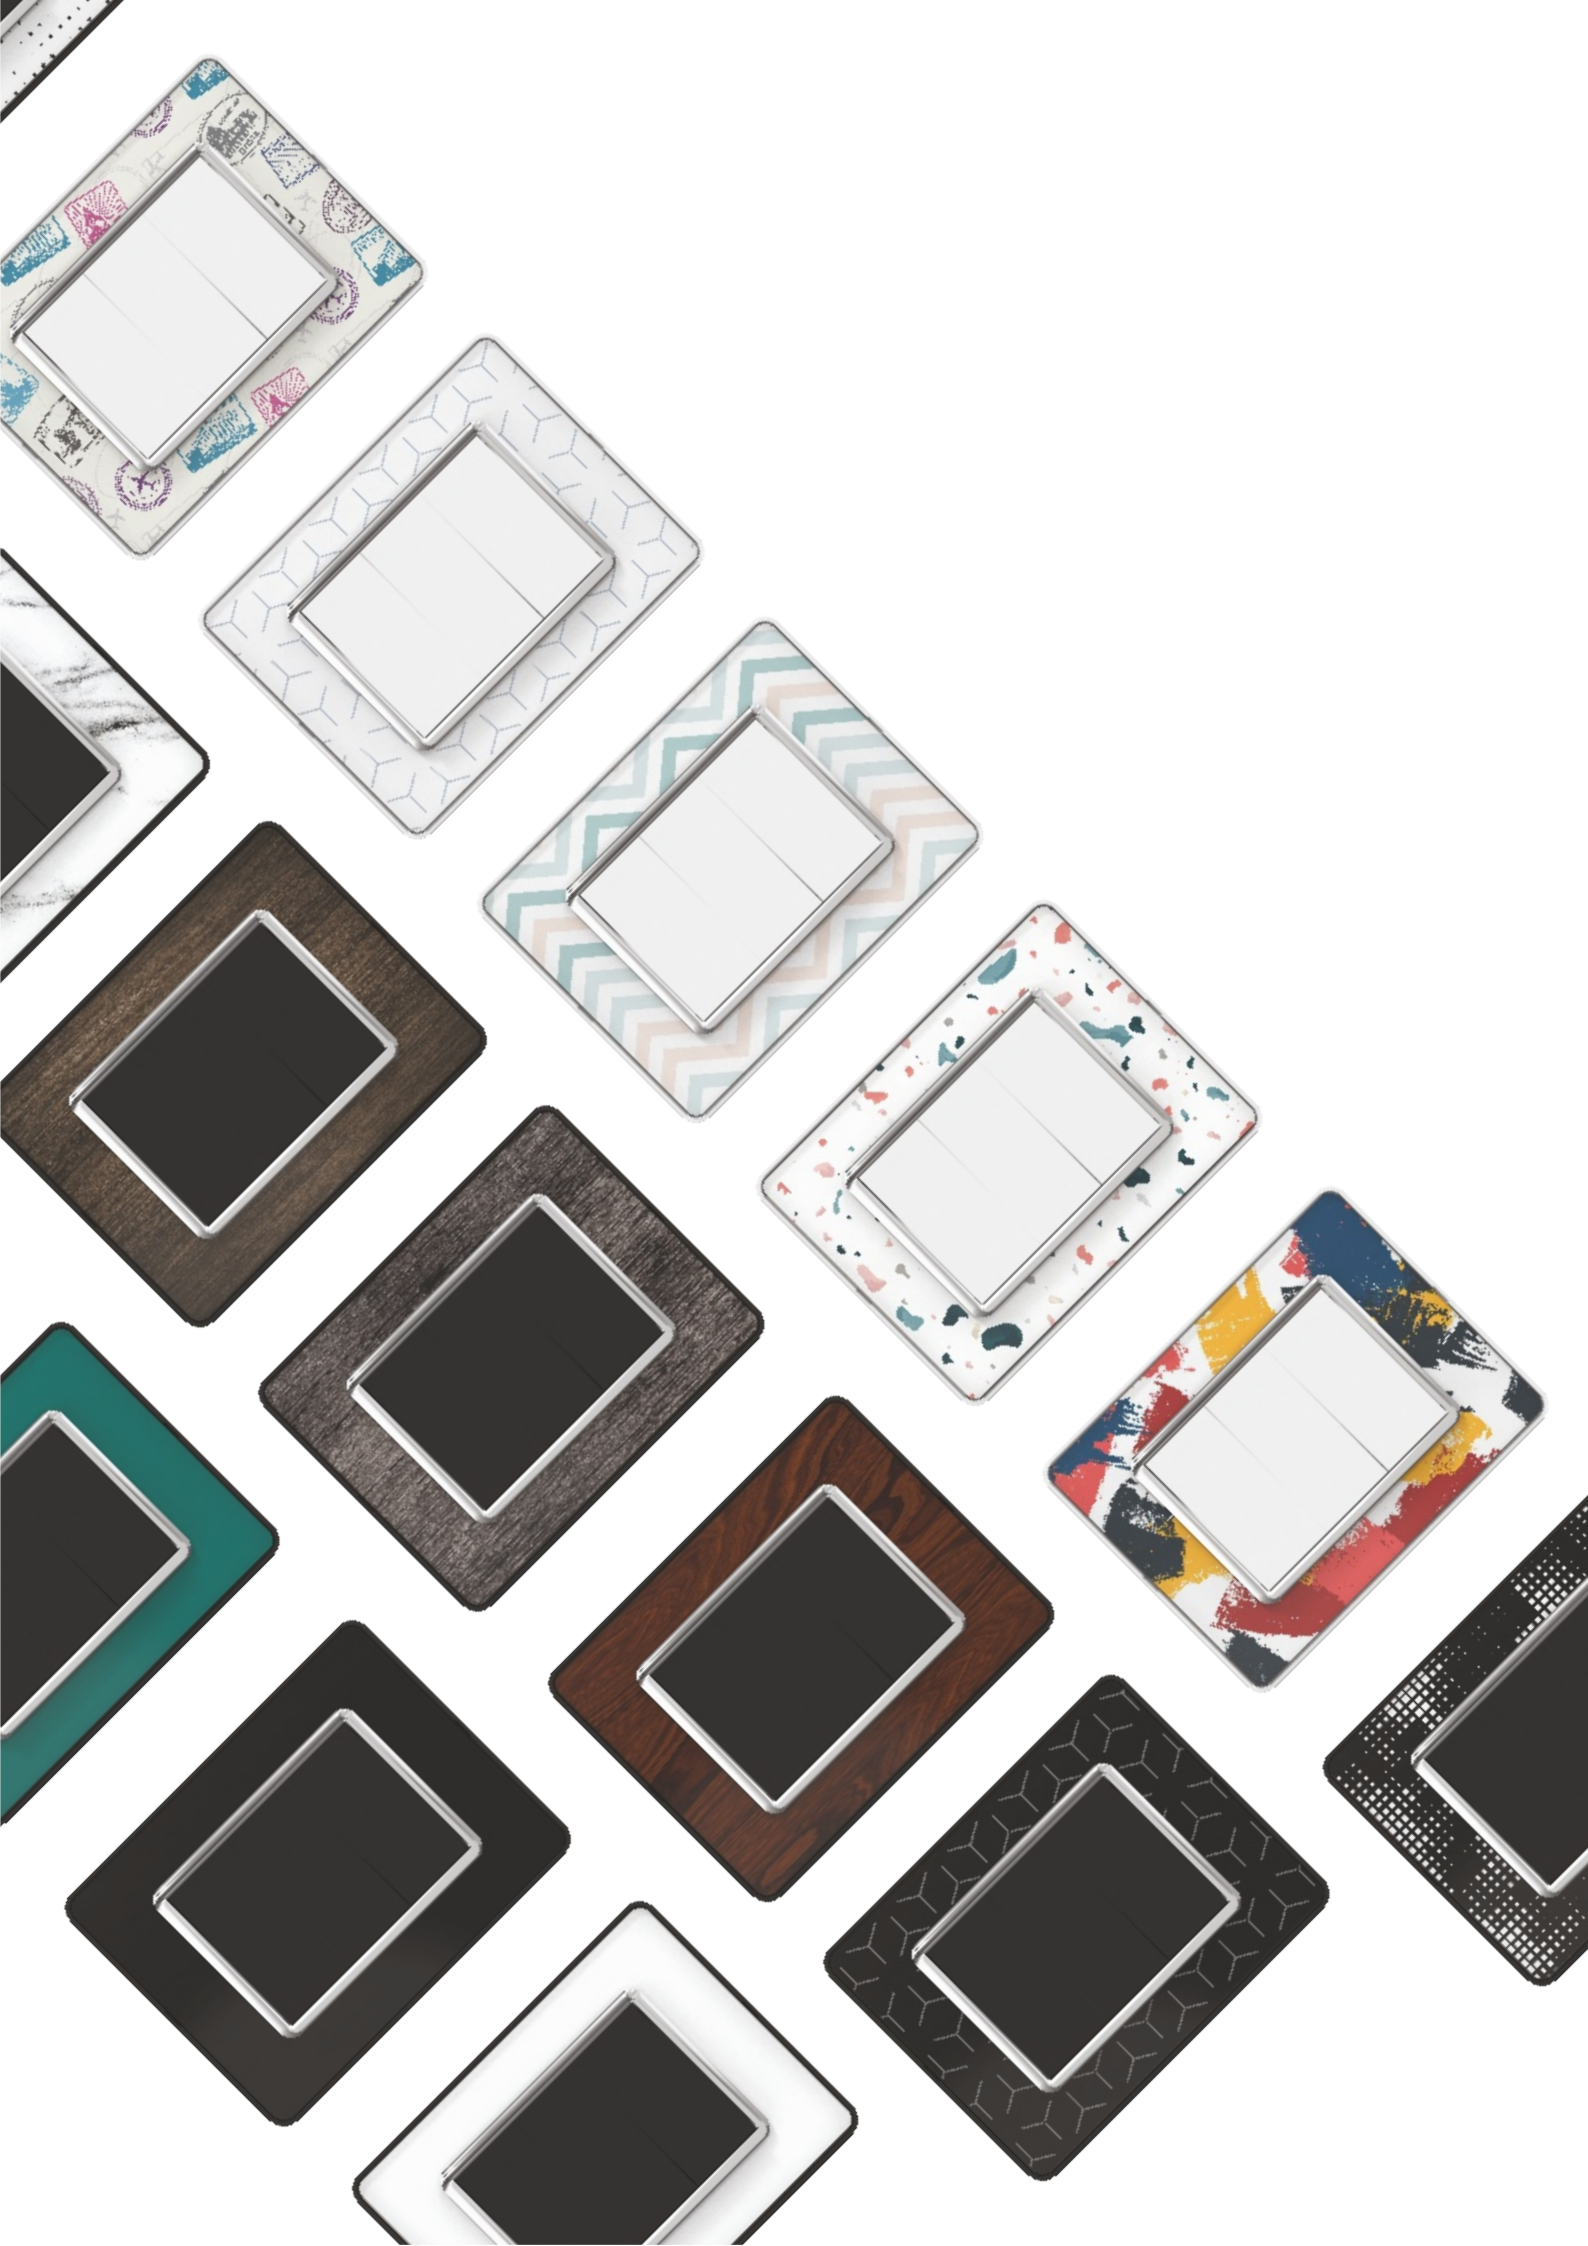

8 Module (Horizontal)
263 x 93 *

8 Module (Square)
154 x 161 *

12 Module
223 x 161 *

16 Module
263 x 161 *

18 Module
223 x 223 *

JAZZ

Designer Plates

Switch to WOW!
Switch to JAZZ!